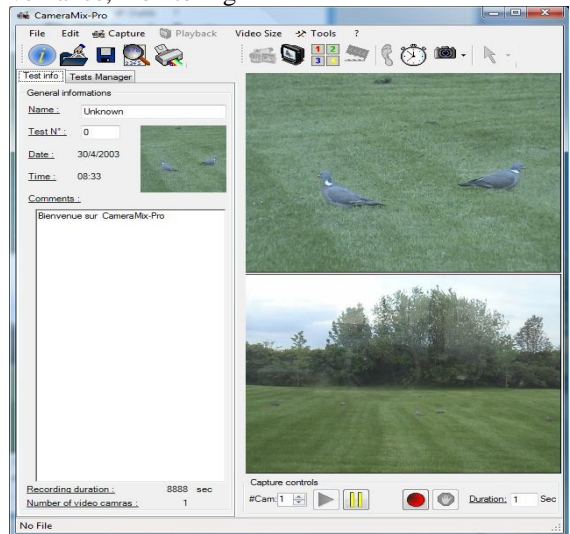

Logiciel de capture et de mixage vidéo

CameraMix-Pro est un logiciel simple d'utilisation et peu onéreux permettant d'enregistrer les images de plusieurs caméras vidéo simultanément. Son interface élégante et conviviale offre de multiples possibilités de visualiser les vidéo stockées sur disque dur dans un parfait synchronisme. **CameraMix-Pro** est la solution idéale pour toute situation dont l'observation sous différents angles de vues facilite l'interprétation.

Applications:

- Enregistrement/visualisation de phénomènes sous de multiples angles de vue
- Applications scientifiques et médicales: analyse de la marche, des postures, ...

- Analyse du geste sportif
- Entraînements assistés par la vidéo
- Suivi d'entraînements de longue durée, coaching
- Communication, enseignement, apprentissage
- Enregistrement/visualisation de phénomènes distants
- Surveillance, monitoring

Fonctionnalités:

- jusqu'à 4 caméras simultanément
- multiples modes de visualisation
- gestionnaire de tests intégré
- réalisation et impression d'instantanés
- repérage d'événements en temps réel ou différé avec prise de photo automatique
- fonctions de zooming
- mesure d'angles et de distances sur les vidéo
- Lecteur gratuit et redistribuable
- importation/exportation de fichiers vidéo (avi)
- comparaison d'enregistrement vidéo
- importation de mesures footscan
- aide en ligne
- disponible en plusieurs langages
- animations au ralenti ou en accéléré
- 50/60 Im/sec avec des caméscopes miniDV, jusqu'à 150 Im/sec avec certaines caméras