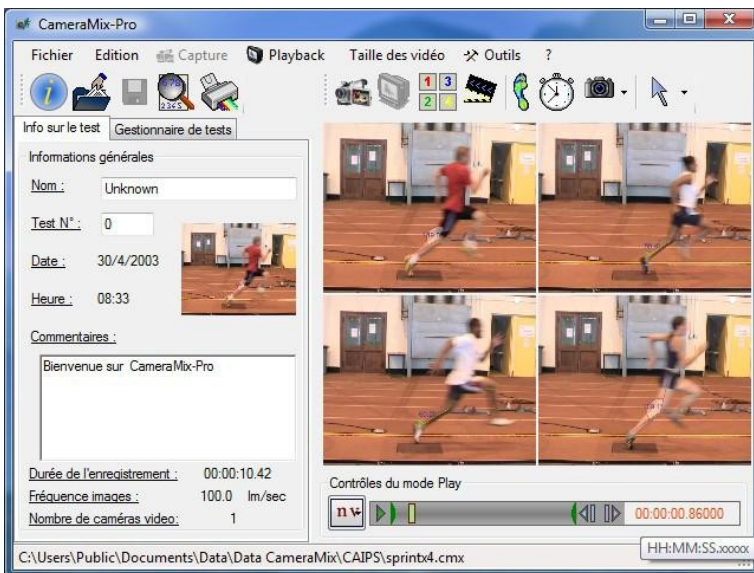

Logiciel de capture et de mixage vidéo

CameraMix-Pro est un logiciel simple d'utilisation et peu onéreux permettant d'enregistrer les images de plusieurs caméras vidéo simultanément. Son interface élégante et conviviale offre de multiples possibilités de visualiser les vidéo stockées sur disque dur dans un parfait synchronisme. **CameraMix-Pro** est la solution idéale pour toute situation dont l'observation sous différents angles de vues facilite l'interprétation.

Applications:

- Enregistrement/visualisation de phénomènes sous de multiples angles de vue
- Applications scientifiques et médicales: analyse de la marche, des postures, ...

- Analyse du geste sportif
- Entraînements assistés par la vidéo
- Suivi d'entraînements de longue durée, coaching
- Communication, enseignement, apprentissage
- Enregistrement/visualisation de phénomènes distants
- Surveillance, monitoring

Fonctionnalités:

- jusqu'à 4 caméras simultanément
- multiples modes de visualisation
- gestionnaire de tests intégré
- réalisation et impression d'instantanés
- repérage d'événements en temps réel ou différé avec prise de photo automatique
- fonctions de zooming
- mesure d'angles et de distances sur les vidéo
- Lecteur gratuit et redistribuable
- importation/exportation de fichiers vidéo (avi)
- comparaison d'enregistrement vidéo
- importation de mesures footscan
- aide en ligne
- disponible en plusieurs langages
- animations au ralenti ou en accéléré
- 50/60 Im/sec avec des caméscopes miniDV, jusqu'à 150 Im/sec avec certaines caméras